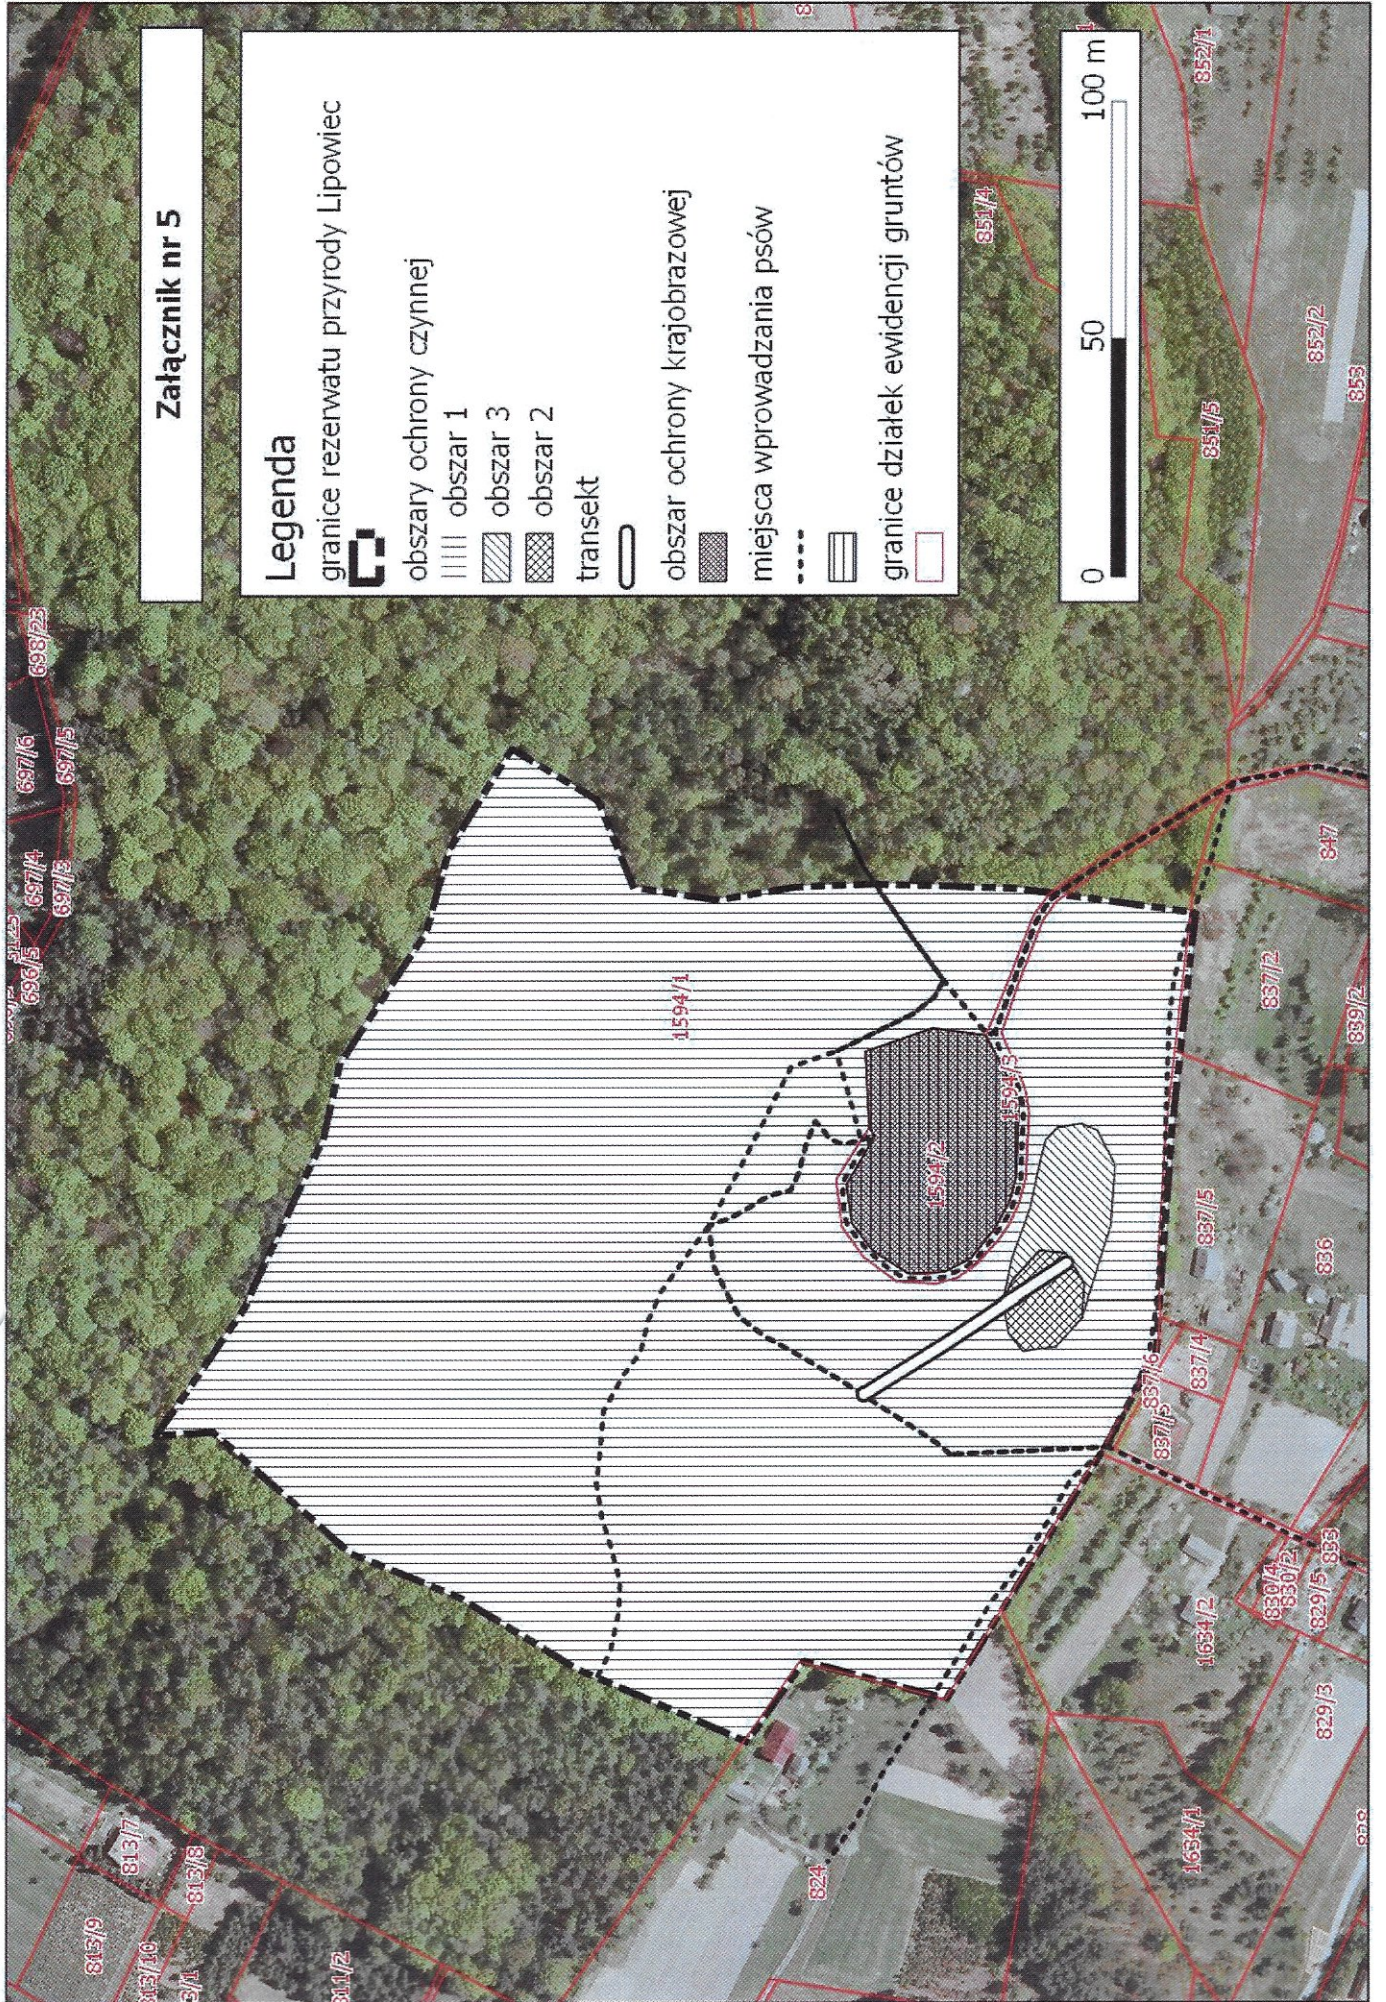

Załącznik nr 5

Legenda

granice rezerwatu przyrody Lipowiec

obszary ochrony czynnej

obszar 1

obszar 3

obszar 2

transekt

obszar ochrony krajobrazowej

miejsca wprowadzania psów

granice działek ewidencji gruntów

100 m

50

0

[Handwritten signature]

Załącznik nr 7

Legenda

rezerwat przyrody Lipowiec

korytarz ekologiczny

droga wojewódzka

granica gminy

500 0 500 m

Handwritten signature or initials in blue ink.