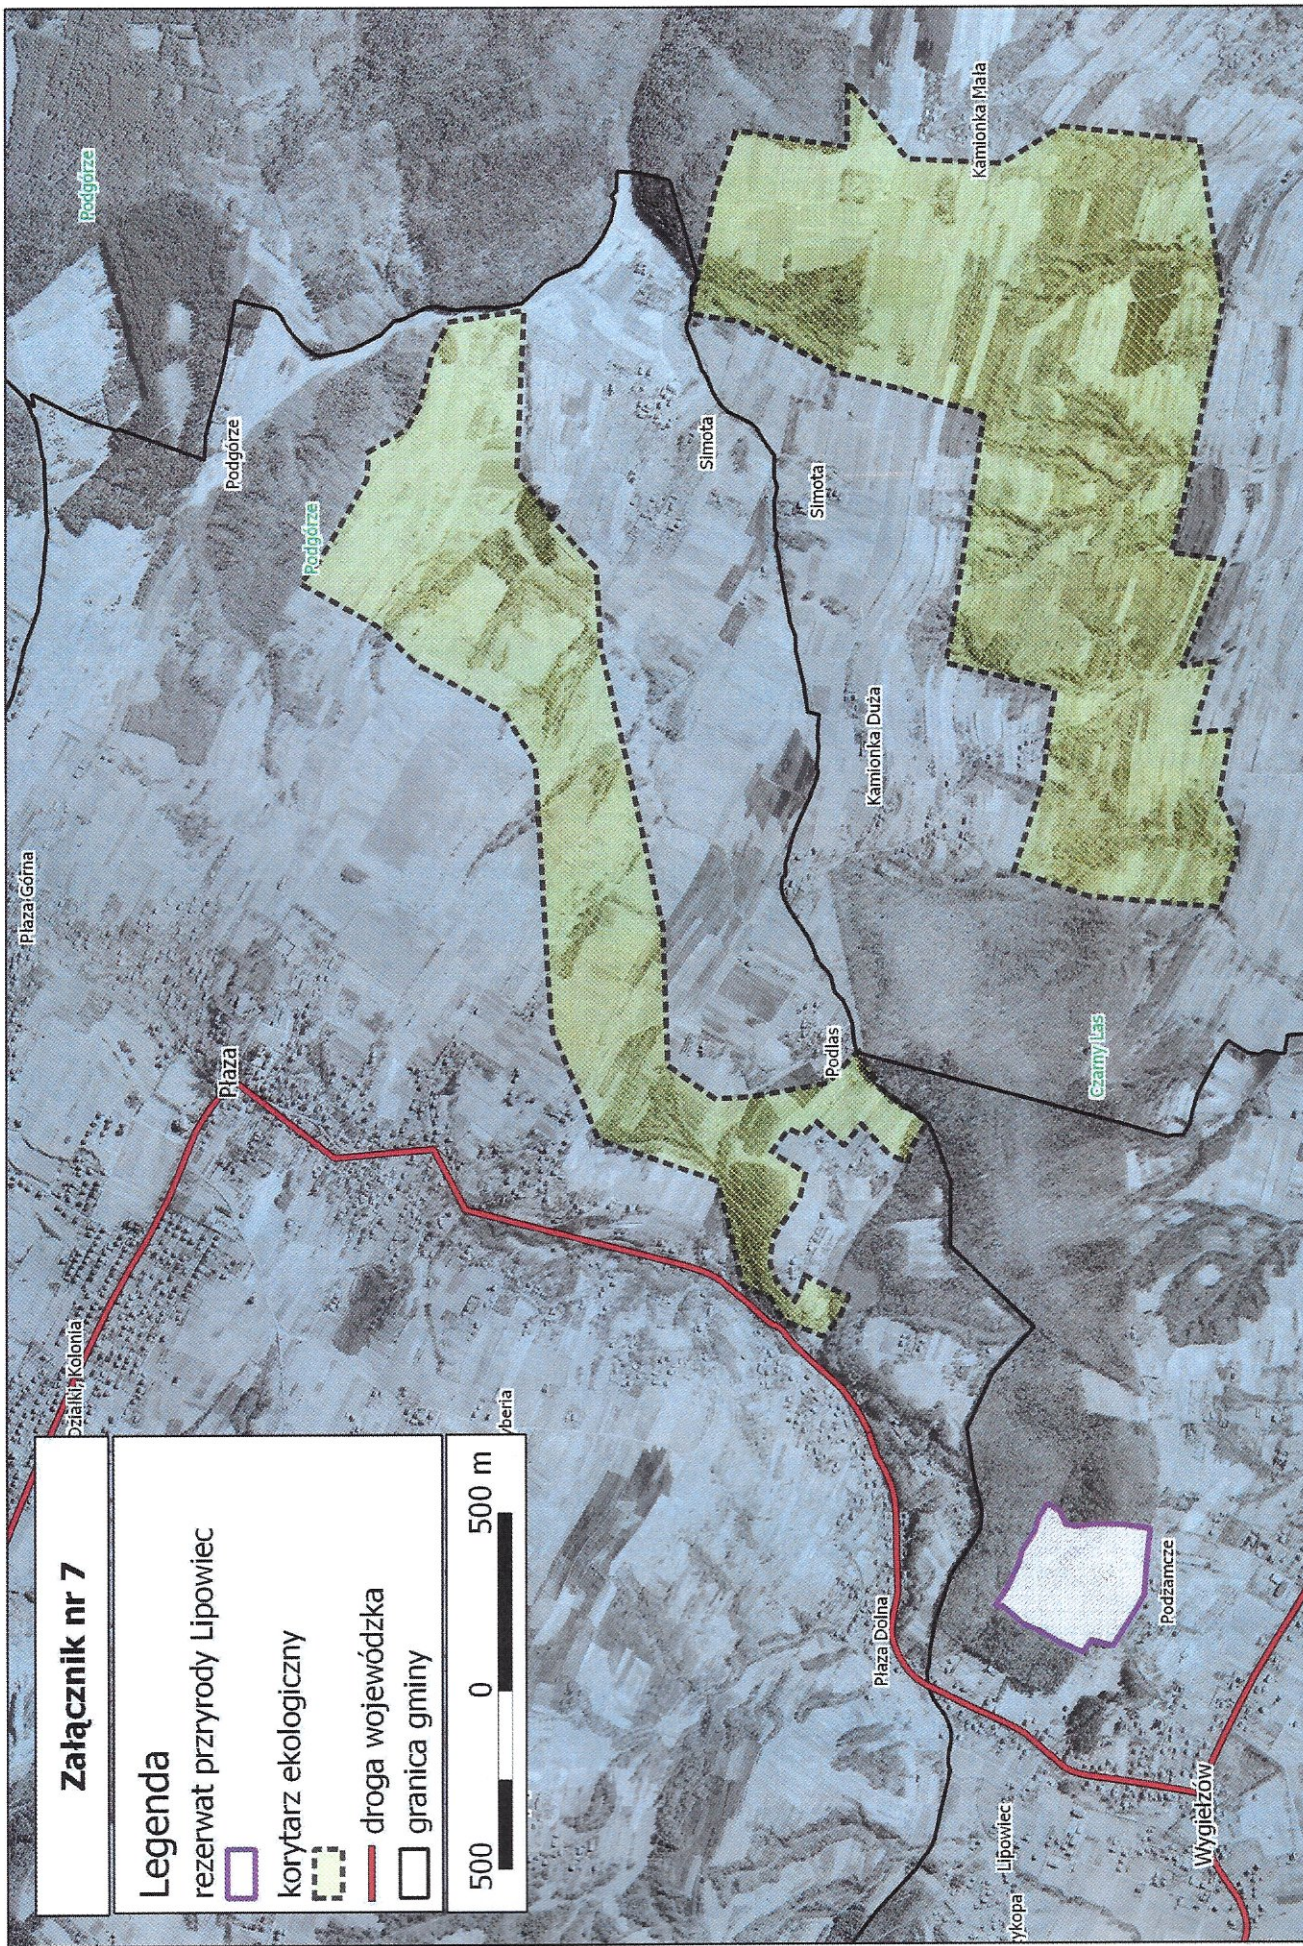

Załącznik nr 5

Legenda

granice rezerwatu przyrody Lipowiec

obszary ochrony czynnej

obszar 1

obszar 3

obszar 2

transekt

obszar ochrony krajobrazowej

miejsca wprowadzania psów

granice działek ewidencji gruntów

100 m

50

0

[Handwritten signature]

Załącznik nr 7

Legenda

rezerwat przyrody Lipowiec

korytarz ekologiczny

droga wojewódzka

granica gminy

500 0 500 m

Handwritten signature or initials in blue ink.