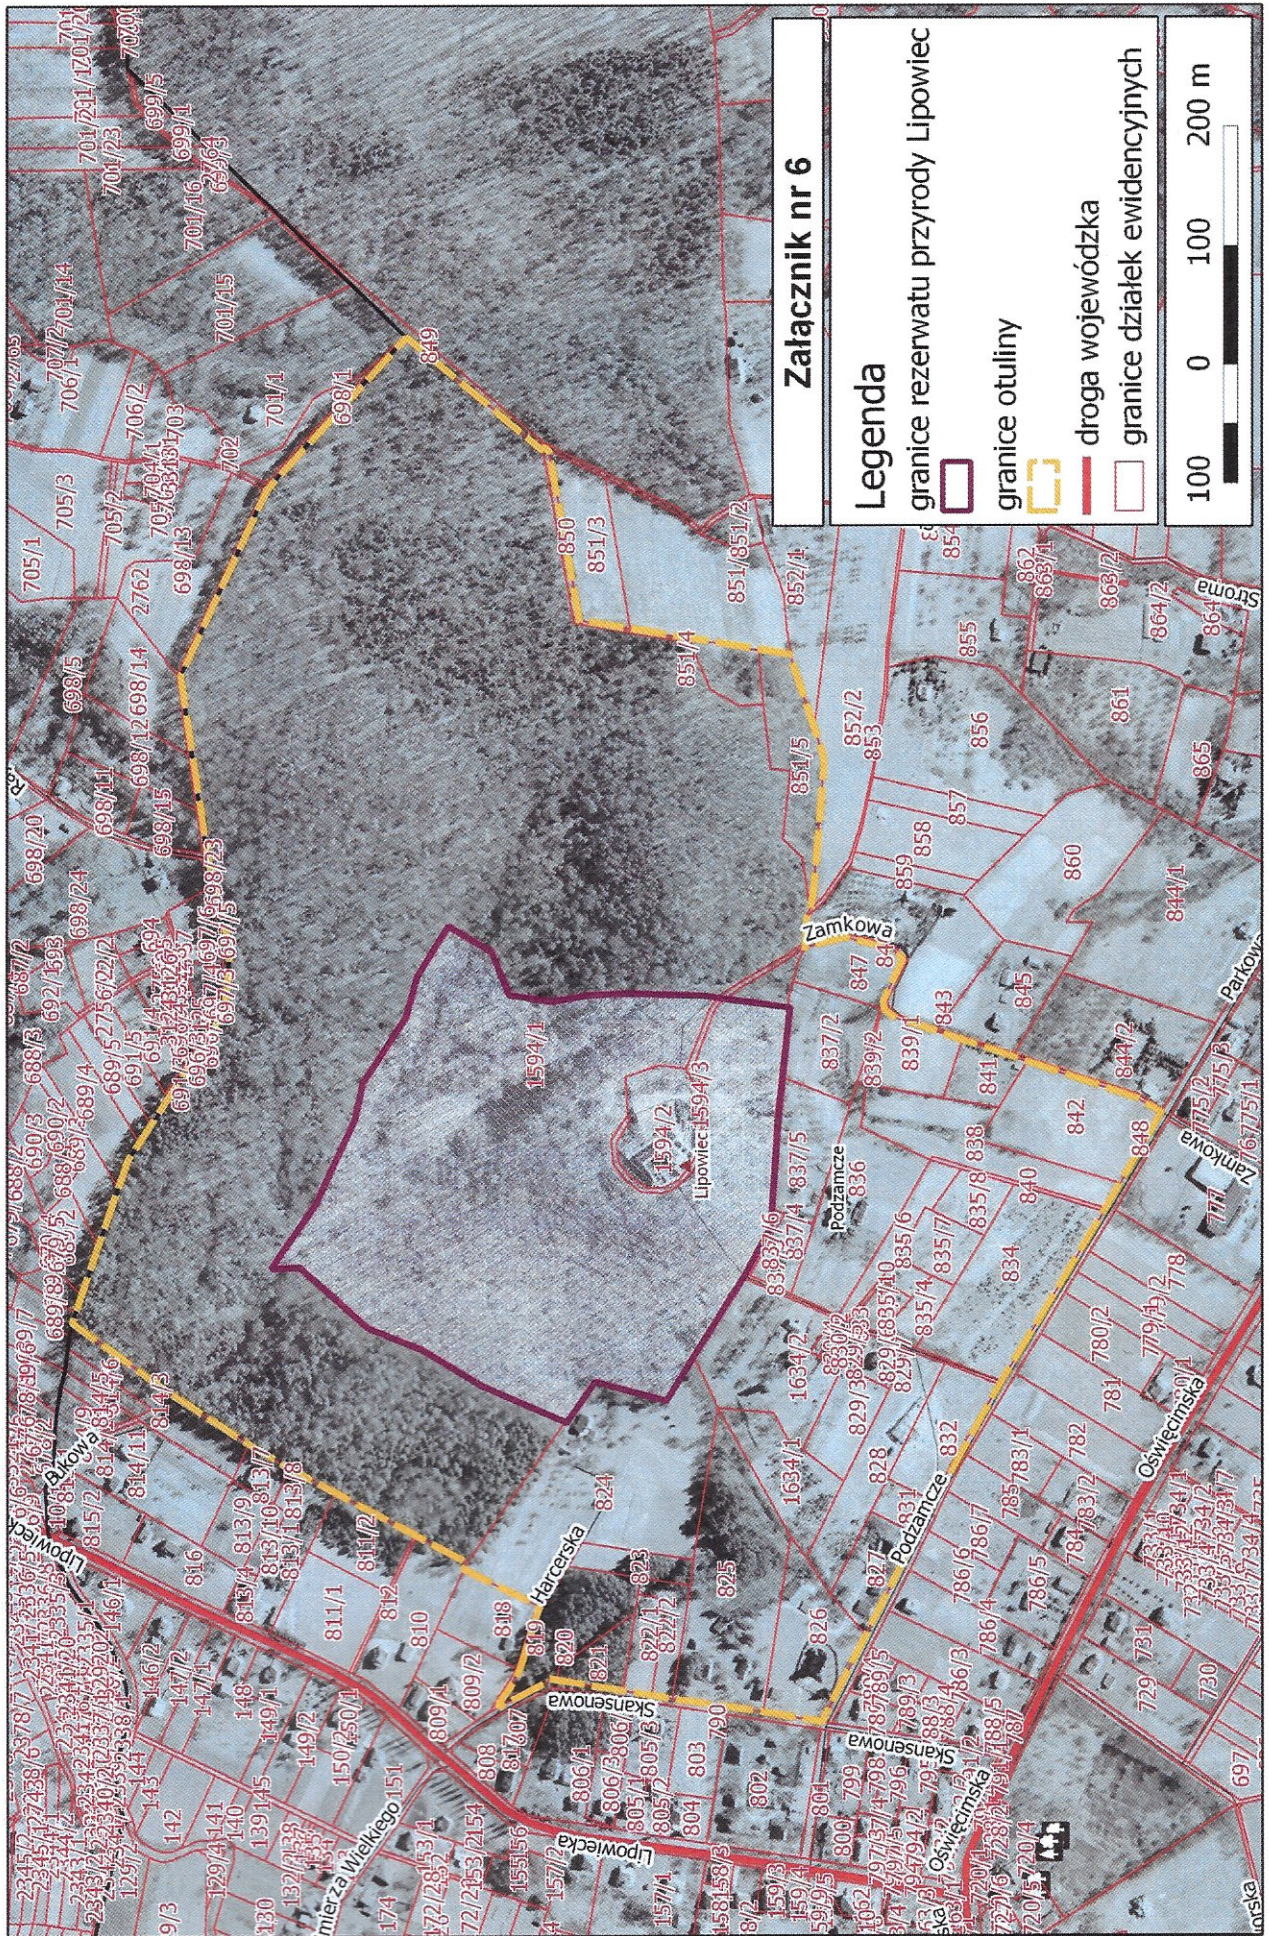

Załącznik nr 5

Legenda

granice rezerwatu przyrody Lipowiec

obszary ochrony czynnej

obszar 1

obszar 3

obszar 2

transekt

obszar ochrony krajobrazowej

miejsca wprowadzania psów

granice działek ewidencji gruntów

100 m

50

0

[Handwritten signature]

Załącznik nr 7

Legenda

rezerwat przyrody Lipowiec

korytarz ekologiczny

droga wojewódzka

granica gminy

500 0 500 m

Handwritten signature or initials in blue ink.